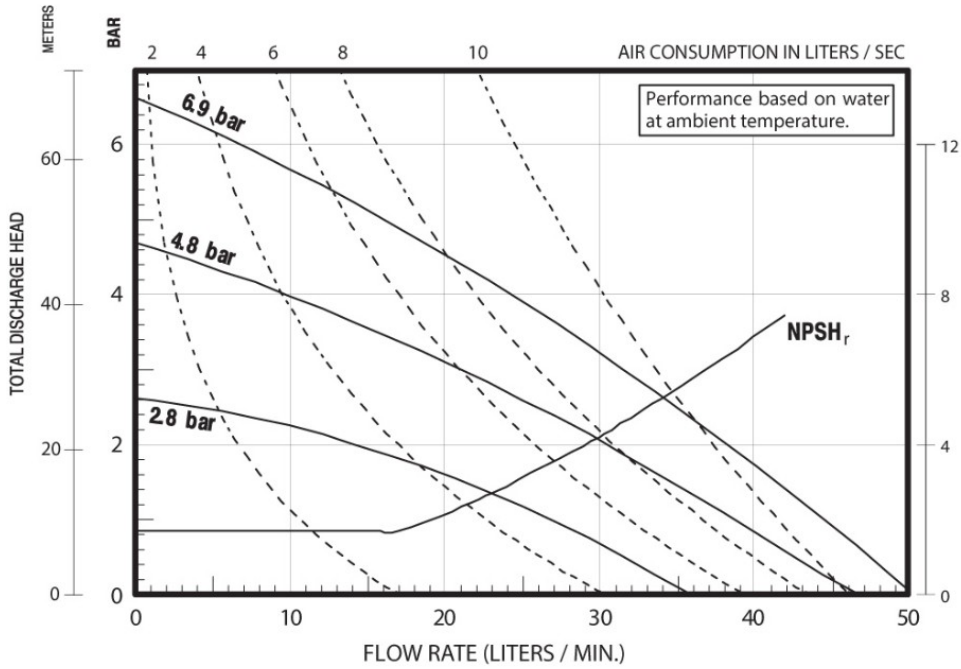

66605X-XXX 1/2" NON-METALLIC DIAPHRAGM PUMP

Архангельск (8182)63-90-72
Астана (7172)727-132
Астрахань (8512)99-46-04
Барнаул (3852)73-04-60
Белгород (4722)40-23-64
Брянск (4832)59-03-52
Владивосток (423)249-28-31
Волгоград (844)278-03-48
Вологда (8172)26-41-59
Воронеж (473)204-51-73
Екатеринбург (343)384-55-89
Иваново (4932)77-34-06

Ижевск (3412)26-03-58
Иркутск (395)279-98-46
Казань (843)206-01-48
Калининград (4012)72-03-81
Калуга (4842)92-23-67
Кемерово (3842)65-04-62
Киров (8332)68-02-04
Краснодар (861)203-40-90
Красноярск (391)204-63-61
Курск (4712)77-13-04
Липецк (4742)52-20-81
Киргизия (996)312-96-26-47

Магнитогорск (3519)55-03-13
Москва (495)268-04-70
Мурманск (8152)59-64-93
Набережные Челны (8552)20-53-41
Нижний Новгород (831)429-08-12
Новокузнецк (3843)20-46-81
Новосибирск (383)227-86-73
Омск (3812)21-46-40
Орел (4862)44-53-42
Оренбург (3532)37-68-04
Пенза (8412)22-31-16
Казахстан (772)734-952-31

Пермь (342)205-81-47
Ростов-на-Дону (863)308-18-15
Рязань (4912)46-61-64
Самара (846)206-03-16
Санкт-Петербург (812)309-46-40
Саратов (845)249-38-78
Севастополь (8692)22-31-93
Симферополь (3652)67-13-56
Смоленск (4812)29-41-54
Сочи (862)225-72-31
Ставрополь (8652)20-65-13
Таджикистан (992)427-82-92-69

Сургут (3462)77-98-35
Тверь (4822)63-31-35
Томск (3822)98-41-53
Тула (4872)74-02-29
Тюмень (3452)66-21-18
Ульяновск (8422)24-23-59
Уфа (347)229-48-12
Хабаровск (4212)92-98-04
Челябинск (351)202-03-61
Череповец (8202)49-02-64
Ярославль (4852)69-52-93