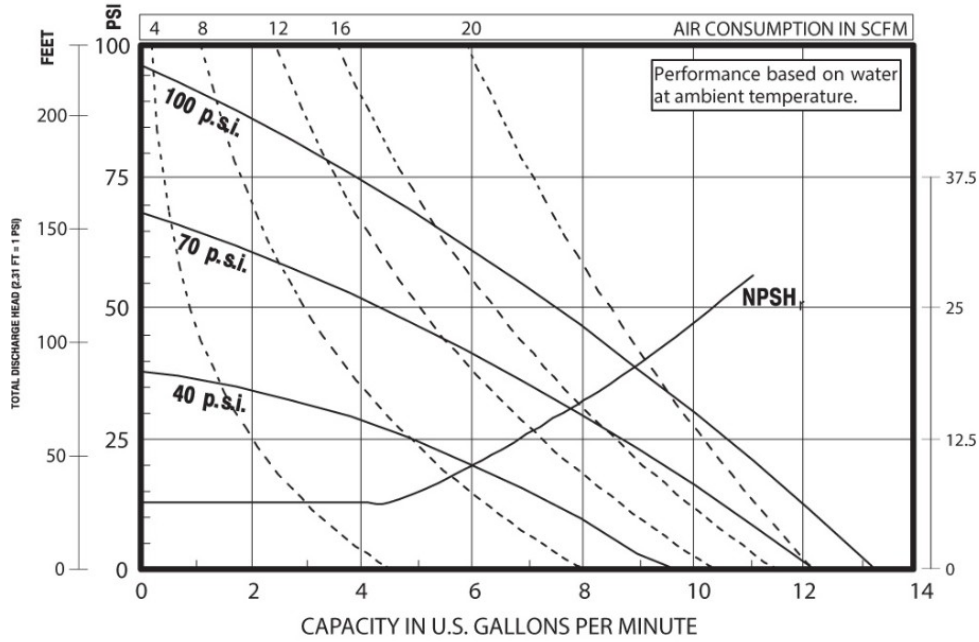

66605X-XXX 1/2" NON-METALLIC DIAPHRAGM PUMP

Архангельск (8182)63-90-72
Астана (7172)727-132
Астрахань (8512)99-46-04
Барнаул (3852)73-04-60
Белгород (4722)40-23-64
Брянск (4832)59-03-52
Владивосток (423)249-28-31
Волгоград (844)278-03-48
Вологда (8172)26-41-59
Воронеж (473)204-51-73
Екатеринбург (343)384-55-89
Иваново (4932)77-34-06

Ижевск (3412)26-03-58
Иркутск (395)279-98-46
Казань (843)206-01-48
Калининград (4012)72-03-81
Калуга (4842)92-23-67
Кемерово (3842)65-04-62
Киров (8332)68-02-04
Краснодар (861)203-40-90
Красноярск (391)204-63-61
Курск (4712)77-13-04
Липецк (4742)52-20-81
Киргизия (996)312-96-26-47

Магнитогорск (3519)55-03-13
Москва (495)268-04-70
Мурманск (8152)59-64-93
Набережные Челны (8552)20-53-41
Нижний Новгород (831)429-08-12
Новокузнецк (3843)20-46-81
Новосибирск (383)227-86-73
Омск (3812)21-46-40
Орел (4862)44-53-42
Оренбург (3532)37-68-04
Пенза (8412)22-31-16
Казахстан (772)734-952-31

Пермь (342)205-81-47
Ростов-на-Дону (863)308-18-15
Рязань (4912)46-61-64
Самара (846)206-03-16
Санкт-Петербург (812)309-46-40
Саратов (845)249-38-78
Севастополь (8692)22-31-93
Симферополь (3652)67-13-56
Смоленск (4812)29-41-54
Сочи (862)225-72-31
Ставрополь (8652)20-65-13
Таджикистан (992)427-82-92-69

Сургут (3462)77-98-35
Тверь (4822)63-31-35
Томск (3822)98-41-53
Тула (4872)74-02-29
Тюмень (3452)66-21-18
Ульяновск (8422)24-23-59
Уфа (347)229-48-12
Хабаровск (4212)92-98-04
Челябинск (351)202-03-61
Череповец (8202)49-02-64
Ярославль (4852)69-52-93